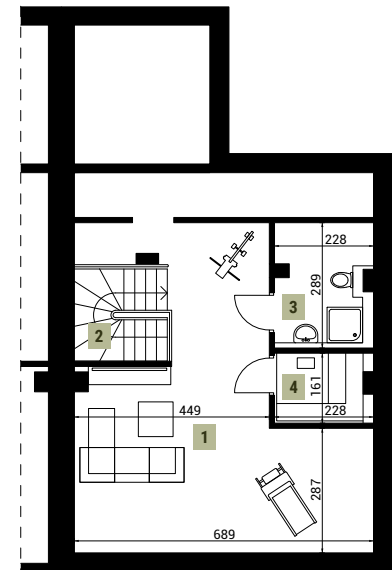

**Poddasze | Wariant 1 - sauna, strefa relaksu | 27 m<sup>2</sup>**

Ogród z tarasem dla każdego lokalu

Atrakcyjna lokalizacja 15 minut od centrum Gdańska

Przestronny garaż oraz miejsce postojowe dla każdego lokalu

Kilka rozwiązań aranżacyjnych dla każdej kondygnacji

Widok budynku z lotu ptaka

Widok od strony ulicy

Rzut poddasza

NR	POMIESZCZENIE	POW.
1	Przestrzeń rekreacyjna	14,70 m <sup>2</sup>
2	Schody	4,54 m <sup>2</sup>
3	Łazienka	4,54 m <sup>2</sup>
4	Sauna	3,55 m <sup>2</sup>
<b>SUMA:</b>		<b>27,33 m<sup>2</sup></b>