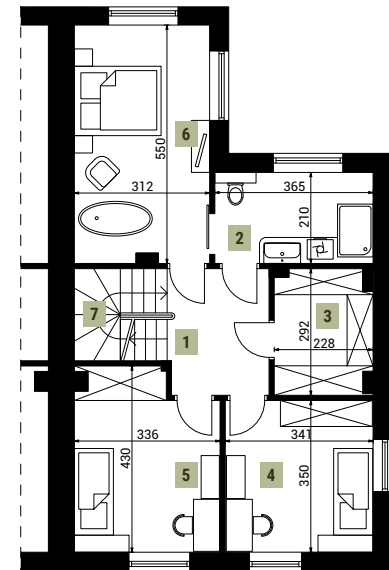

1 Piętro | Wariant 3 - sypialnia z wanną, duża garderoba | 66 m²

Ogród z tarasem
dla każdego lokalu

Atrakcyjna lokalizacja
15 minut od centrum
Gdańska

Przestronny garaż oraz miejsce
postojowe dla każdego lokalu

Kilka rozwiązań
aranżacyjnych dla każdej
kondygnacji

Widok budynku z lotu ptaka

Widok od strony ulicy

NR	POMIESZCZENIE	POW.
1	Korytarz	6,66 m ²
2	Łazienka	7,49 m ²
3	Garderoba	6,17 m ²
4	Pokój	11,69 m ²
5	Pokój	13,07 m ²
6	Pokój	16,78 m ²
7	Schody	4,44 m ²
SUMA:		66,30 m²