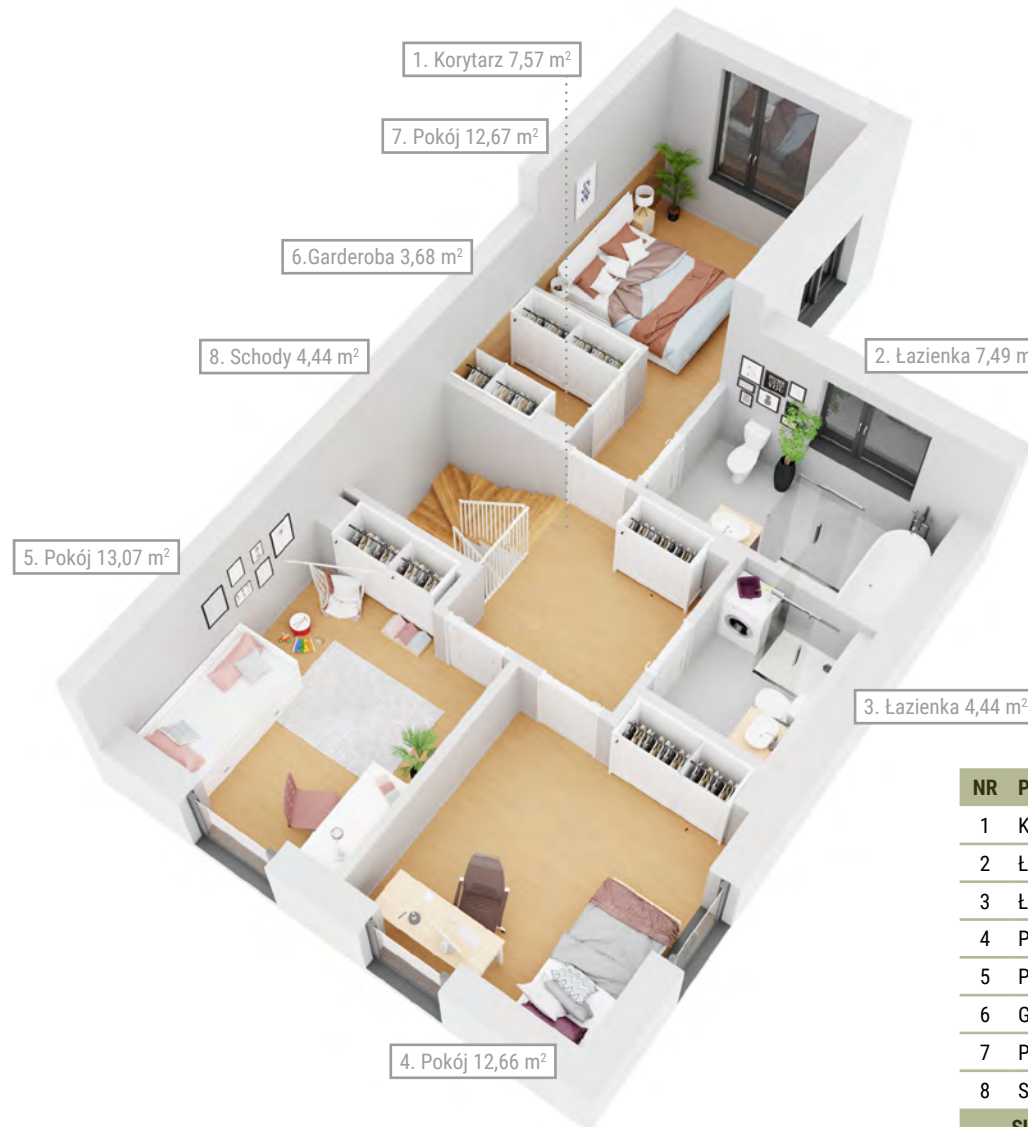

1 Piętro | Wariant 2 - sypialnia z garderobą i łazienką, 2 pokoje dzieci | 66 m²

Ogród z tarasem dla każdego lokalu

Atrakcyjna lokalizacja 15 minut od centrum Gdańska

Przestronny garaż oraz miejsce postojowe dla każdego lokalu

Kilka rozwiązań aranżacyjnych dla każdej kondygnacji

Widok budynku z lotu ptaka

Widok od strony ulicy

NR	POMIESZCZENIE	POW.
1	Korytarz	7,57 m ²
2	Łazienka	7,49 m ²
3	Łazienka	4,44 m ²
4	Pokój	12,66 m ²
5	Pokój	13,07 m ²
6	Garderoba	3,68 m ²
7	Pokój	12,67 m ²
8	Schody	4,44 m ²
SUMA:		66,02 m²