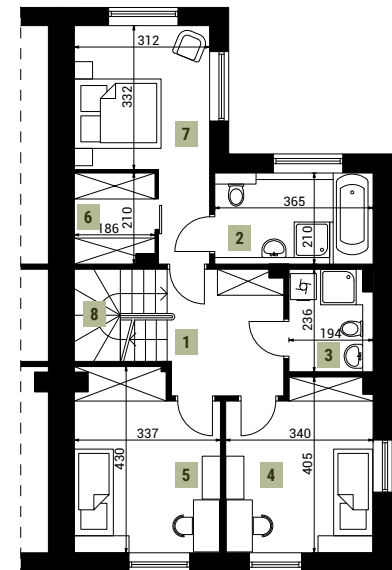

1 Piętro | Wariant 2 - sypialnia z garderobą i łazienką, 2 pokoje dzieci | 66 m²

Ogród z tarasem dla każdego lokalu

Atrakcyjna lokalizacja 15 minut od centrum Gdańska

Przestronny garaż oraz miejsce postojowe dla każdego lokalu

Kilka rozwiązań aranżacyjnych dla każdej kondygnacji

Widok budynku z lotu ptaka

Widok od strony ulicy

NR	POMIESZCZENIE	POW.
1	Korytarz	7,57 m ²
2	Łazienka	7,49 m ²
3	Łazienka	4,44 m ²
4	Pokój	12,66 m ²
5	Pokój	13,07 m ²
6	Garderoba	3,68 m ²
7	Pokój	12,67 m ²
8	Schody	4,44 m ²
SUMA:		66,02 m²